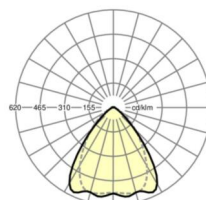

CARACTÉRISTIQUES

Numéro de commande	19530027020
Numéro EAN	4020863444304
Tarif des douanes	94051190
Marque de certification	IP 20, Classe d'isolation I, F, HACCP DIN10500/Food/IFS-pertinence liée à l'application/BRC, Intérieur, CE
Degré de résistance aux chocs IK	IK03 (5°C bis 35°C)
Température ambiante	ta 5°C à 35°C
Durée de la garantie	5 Années
Programmes d'aide de l'État	BEG - subvention fédérale pour les bâtiments performants (valable uniquement pour l'Allemagne)

ÉLECTROTECHNIQUE

Ballast	Pilote électronique, éclairage de secours 3 h (1 pièce)
Puissance du système	36W
Tension secteur	230V/50Hz
Disjoncteur (courant de appel)	17 unités/B10, 28 unités/B16, 29 unités/C10, 48 unités/C16
Classe de efficacité énergétique/Source de lumière	C

ÉCLAIRAGISME

Équipement	LED, Rendu des couleurs/Température de couleur CRI ≥ 80 / 4000K
Tolérance de localisation chromatique (MacAdam)	3SDCM
Flux lumineux nominal	6850lm
Flux lumineux nominal-éclairage de secours	921lm
Longévité des sources LED	50000h L80/B10 (Tq 35°C), 70000h L80/B50 (Tq 35°C), 100000h L80/B50 (Tq 30°C)
Efficacité lumineuse du luminaire	192lm/W
Angle de rayonnement	80° (C0) / 75° (C90)
UGR trans./long.	18.5 / 19.1

LIEN PROFOND

<https://www.regiolux.de/fr/article/19530027020>

Référence	LED 7000lm 840
ηLB	100 %
Φ ↓/↑	98 % / 2 %
UGR trans./long.	18.5 / 19.1